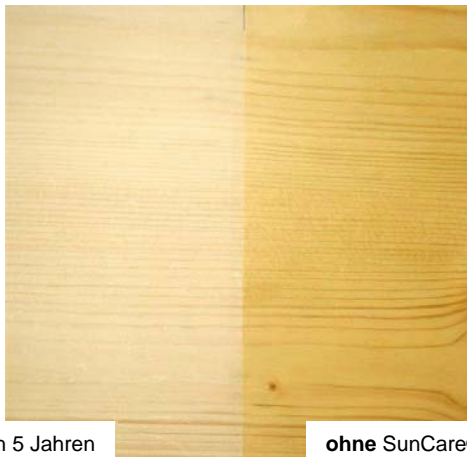

Möchten Sie Ihre Holzdecken und Holzwände naturbelassen oder farbig gestalten?  
So individuell Ihre Wünsche sind, so individuell sind unsere Lösungen.

### **Unser Hit:**

Mit unserem farblosen SunCare-Wachstäfer wählen Sie eine Holzdecke, die dauerhaft schön hell bleibt! SunCare Wachstäfer ist farblos oder leicht weiss transparent erhältlich.

Bevorzugen Sie ein Lacktäfer? Wir produzieren für Sie von der farblosen (V86), leicht transparenten (seidenweiss) bis zur intensiven Weissvariante (mattweiss oder weiss deckend). Verlangen Sie Muster oder lassen Sie sich in unserer Ausstellung beraten.

## Auch Holz braucht einen Sonnenschutz!

Naturholz erfreut sich grösster Beliebtheit. Ob Decken, Wände und Untersichten – man zeigt wieder gerne Holz! Wie schön, dass es jetzt mit

endlich ein Produkt gibt, das die gefürchtete Vergilbung und das lästige Nachdunkeln des Holzes wirkungsvoll verhindert. Das farblose SunCare® vermindert die durch UV-Licht ausgelösten Abbaumechanismen und Verfärbungen von Holz und ist im Innenbereich (z.B. als SunCare® Wachstäfer) genauso wie im Aussenbereich (z.B. kombiniert mit WoodCare® farblos oder PerlColor® farbig) anzuwenden.